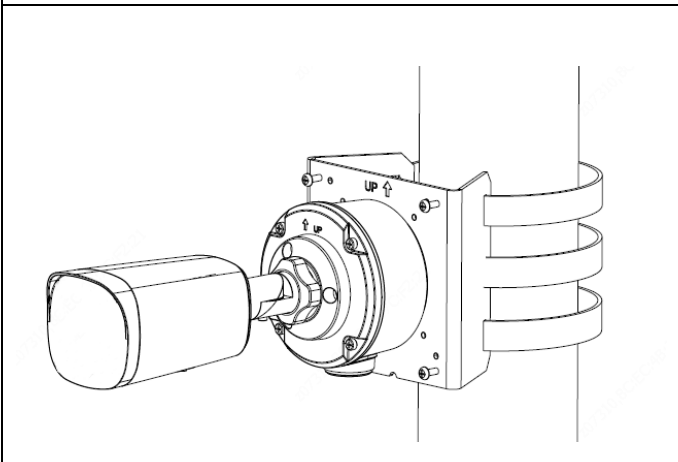

사이즈(가로×세로×높이)	206×74×74mm(8.1"×2.9"×2.9")
무게	0.51kg(1.12lb)
소재	메탈
작업 환경	-30°C ~ 60°C(-22°F ~ 140°F), 습도: ≤95% RH(비응축)
보관 환경	-30°C ~ 60°C(-22°F ~ 140°F), 습도: ≤95% RH(비응축)
서지 보호	4KV
초기화 버튼	지원

사이즈

액세서리

TR-JB05-B-IN

정션 박스

TR-UP06-C-IN

폴 마운트

TR-A01-IN

방수 조인트

폴 마운트

TR-JB05-B-IN+ TR-UP06-C-IN

Zhejiang Uniview Technologies Co., Ltd.