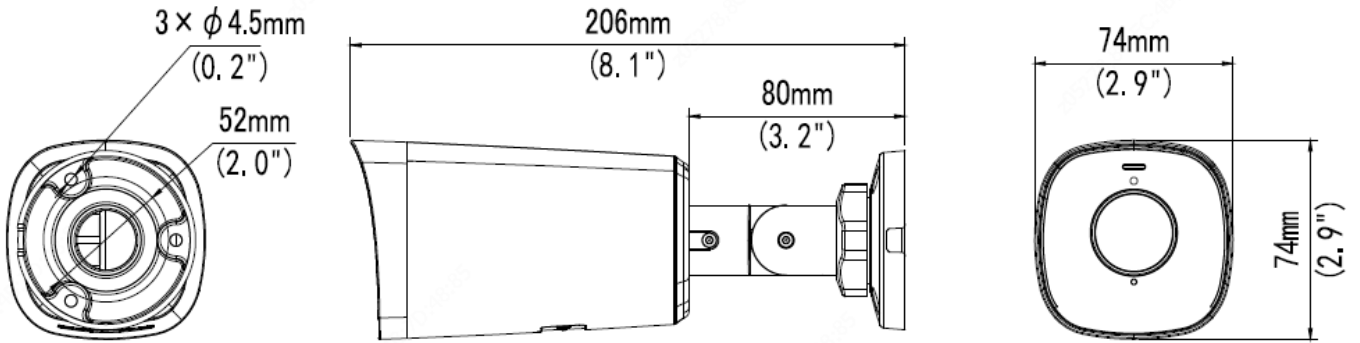

4MP HD Intelligent 80m IR 고정형 블렛 네트워크 카메라

IPC2314SB-ADF40(60)KM-IO

주요 특징

- 고화질 이미지(4MP, 1/2.7" CMOS 센서 사용)
- 4MP(2688×1520)@30/25fps; 4MP(2560×1440)@30/25fps; 3MP(2304×1296)@30/25fps; 2MP(1920×1080)@30/25fps;
- Ultra 265, H.265, H.264, MJPEG
- 120dB True WDR 기술로 강한 빛이 있는 곳에서도 선명한 이미지 구현
- 9:16 복도 모드 지원
- 내장형 마이크 2 개
- 스마트 IR, 최대 80m(262 ft) IR 거리
- 256G Micro SD 카드 지원
- IP67 보호

사양

	IPC2314SB-ADF40KM-I0	IPC2314SB-ADF60KM-I0			
카메라					
센서	1/2.7", 4.0 메가픽셀, 프로그레시브 스캔, CMOS				
최소 조도	컬러: 0.002Lux (F1.6, AGC 켜짐) 흑백: 0Lux (IR LED on)				
주간/야간	IR 컷 필터 (자동)				
셔터	자동/수동, 1 초 ~ 1/100000 초				
조정 각도	팬: 0° ~ 360°	틸트: 0° ~ 90°	회전: 0° ~ 360°		
WDR	120dB				
S/N	>56dB				
렌즈					
렌즈	4.0mm@F1.6	6.0mm@F1.6			
조리개	고정				
화각(수평)	83.7°	52.1°			
화각(수직)	44.9°	28.0°			
화각(대각)	89.2°	59.2°			
DORI					
DORI 거리	렌즈(mm)	감지(m)	관찰(m)	인식(m)	식별(m)
	4.0	90.0	36.0	18.0	9.0
	6.0	135.0	54.0	27.0	13.5
조명					
IR 범위	IR 레인지 최대 80m(262ft)				
파장	850nm				
IR 켜짐/꺼짐 컨트롤	자동/수동				
비디오					
비디오 압축	Ultra 265, H.265, H.264, MJPEG				
H.264 압축방식	저(압축), 중(압축), 고(압축)				
프레임 속도	메인 스트림: 4MP(2688×1520), 최대 30fps; 4MP(2560×1440), 최대 30fps; 3MP(2304×1296), 최대 30fps; 1080P(1920×1080), 최대 30fps; 서브 스트림: 720P(1280×720), 최대 30fps; D1(720×576), 최대 30fps; 640×360, 최대 30fps; 서드 스트림: D1(720×576), 최대 30fps; 640×360, 최대 30fps; 2CIF(704×288), 최대 30fps; CIF(352×288), 최대 30fps;				
비디오 비트 레이트	128Kbps ~ 16Mbps				
U-Code	지원				
OSD	최대 8 개의 OSD				
사생활 보호	최대 4 개의 영역				
ROI	최대 8 개의 영역				
비디오 스트림	3 가지 스트림				
이미지					
화이트 밸런스	자동/야외/미세조정/나트륨 램프/잠김/자동 2				
이미지 설정	웹 브라우저에서 조정 가능한 이미지 회전, 밝기, 채도, 대비, 선명도, 게인				
디지털 노이즈 제거	2D/3D DNR				
스마트 IR	지원				
이미지 회전	정상/수직/수평/180°/90°시계방향/90°반시계방향				

사이즈(가로×세로×높이)	206×74×74mm(8.1"×2.9"×2.9")
무게	0.51kg(1.12lb)
소재	메탈
작업 환경	-30°C ~ 60°C(-22°F ~ 140°F), 습도: ≤95% RH(비응축)
보관 환경	-30°C ~ 60°C(-22°F ~ 140°F), 습도: ≤95% RH(비응축)
서지 보호	4KV
초기화 버튼	지원

사이즈

액세서리

TR-JB05-B-IN